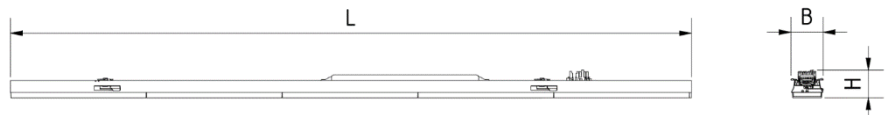

LVK:

Dimensionen:

Länge-L	1500 mm
Breite-B	70 mm
Höhe-H	57 mm
Gewicht	2.5 kg

Diese Leuchte enthält eine Lichtquelle der Energieeffizienzklasse C

Letzte Änderung: Mittwoch, 25. Oktober 2023, technische Änderungen und Irrtümer vorbehalten