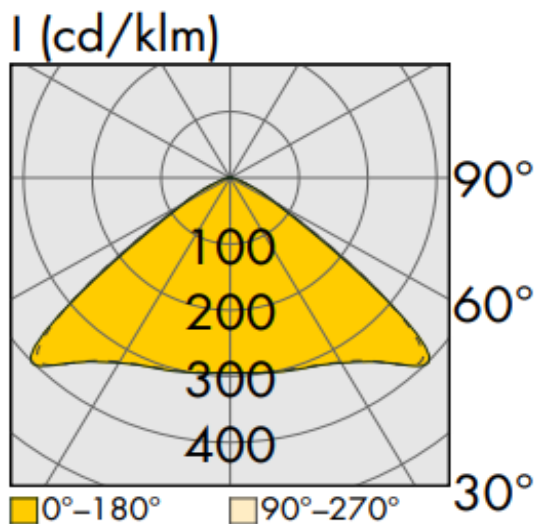

Technische Daten:

Lampenlichtstrom	18850 lm
Leuchtenlichtstrom	17910 lm
Systemeffizienz	154 lm/W
Systemleistung	117 W
Farbwiedergabeindex	>=80 Ra
Farbtemperatur	5000 K
Farbtoleranz	3
Lebensdauer	>36.000h (L80/B10)
UGR	25,4
Spannung	230V / 50Hz
Umgebungstemperatur	-20 ... +50 °C

LVK:

Dimensionen:

Länge-L	1500 mm
Breite-B	70 mm
Höhe-H	57 mm
Gewicht	2.5 kg

Diese Leuchte enthält eine Lichtquelle der Energieeffizienzklasse C

Letzte Änderung: Mittwoch, 25. Oktober 2023, technische Änderungen und Irrtümer vorbehalten